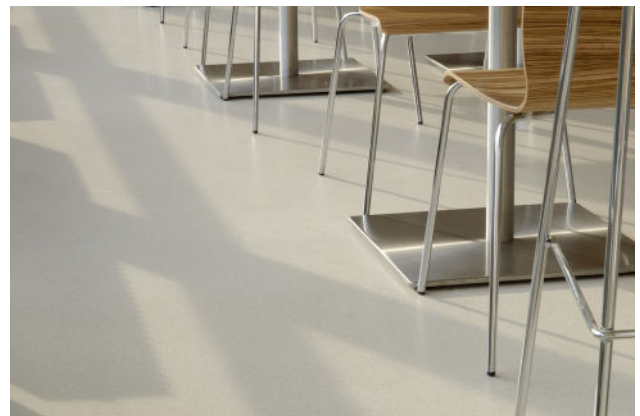

Körnige Anmutung - die durch Ihre Schlichtheit überzeugt

ROWOFINO - Terrazzo Micro

Für alle, die das Besondere - einen individuellen, zementären Bodenbelag mit feiner Schmuckkörnung schätzen - ist ROWOFINO die richtige Wahl. Durch die Beimengung eines feinen Sandgemisches in die Belagsmasse und anschließendem Feinschleifen, erhält der Boden seine einzigartige Optik.

Mit der Möglichkeit, unifarbene Oberflächen herzustellen, unterstreicht ROWOFINO zusätzlich den puristischen Anspruch, den die jeweilige Architektur vorgibt.

Hochwertige Optik, passend zu jedem Stil

Böden entwickeln ihre raumprägende Kraft oft gerade durch die Reduktion auf Form und Funktion. Es entstehen Oberflächen, die industriell und gleichzeitig monolithisch wirken. Eben Boden pur.

Gerade durch die Limitierung der Elemente gelingt es immer wieder, mit ROWOFINO - Terrazzo fino eine unglaubliche Faszination zu erschaffen.

Auch in puncto Haltbarkeit erreicht ROWOFINO mit minimalem Einsatz maximale Wirkung. Bereits eine Schichtstärke von 5 mm ist dauerhaft belastbar wie ein hochwertiges Parkett oder weicher Naturstein.