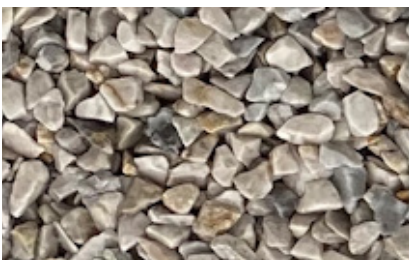

Standard Schmuckkörnungen

Preisklasse 1

Standard-Schmuckkörnungen bilden die Preisbasis für unser Preisangebot

Occialino