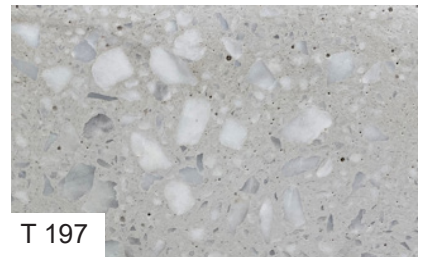

Einzigartige Möglichkeiten durch Schmuckkörnung und Farbe