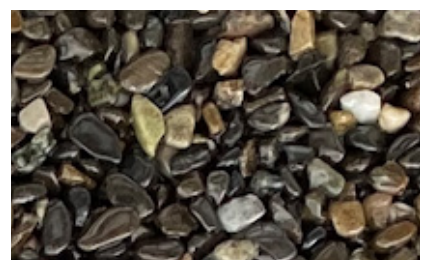

Die innovative Materialtechnologie und die modernsten Schleifverfahren ermöglichen eine grosszügige und nahezu fugenlose Oberflächengestaltung. Durch die eingearbeiteten, unterschiedlichen Schmuckkörnungen wirkt ROWOSTONE natürlich und folgt organischen Linien.

Individuelle Bodengestaltung in klassischer Terrazzo-Optik

Völlig neue Generation individuell
gestaltbarer, geschliffener Dekorböden

Einzigartige Möglichkeiten durch Schmuckkörnungen und Farbe

Die Basis von ROWOSTONE besteht aus einer speziell entwickelten weissen Zementmischung, die in der gewünschten Farbe des Kunden mit Pulverpigmenten eingefärbt werden kann. In diese Matrixmischung wird die Schmuckkörnung aus natürlichen Mineralstoffzuschlägen mit einem vorbestimmten Kornaufbau in unterschiedlichen Fraktionen eingemischt.

Preisklasse 2 + 3

Spezial-Schmuckkörnungen und
weitere Gesteinskörnungen mit
Preiszuschlag lieferbar

Verde Smeraldo

Juragran

Rosso Scuro

Bianco Cristallo

Bianco Greco

Ander

Kies M

Die schnellsten Terrazzoböden, die es je gab

ROWOSTONE - Terrazzo Modern

Unverbindliche Preisangabe bei einer Fläche ab 100 m²:

Zementmatrix weiss,
mit Schmuckkörnung der Preisklasse 1
und Korngrösse bis 8 mm,
Belagsstärke 13-15 mm