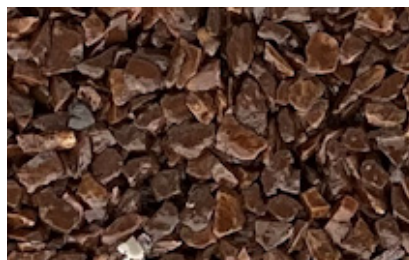

Die innovative Materialtechnologie und die modernsten Schleifverfahren ermöglichen eine grosszügige und nahezu fugenlose Oberflächengestaltung. Durch die eingearbeiteten, unterschiedlichen Schmuckkörnungen wirkt ROWOSTONE natürlich und folgt organischen Linien.

Individuelle Bodengestaltung in klassischer Terrazzo-Optik

Völlig neue Generation individuell
gestaltbarer, geschliffener Dekorböden

Einzigartige Möglichkeiten durch Schmuckkörnungen und Farbe

Die Basis von ROWOSTONE besteht aus einer speziell entwickelten weissen Zementmischung, die in der gewünschten Farbe des Kunden mit Pulverpigmenten eingefärbt werden kann. In diese Matrixmischung wird die Schmuckkörnung aus natürlichen Mineralstoffzuschlägen mit einem vorbestimmten Kornaufbau in unterschiedlichen Fraktionen eingemischt.

Bardiglio

Nero Ebano

Giallo Oro

Rosa Corallo

Grigio Venato

Breccia Pernice

Bianco Carrara

Arabescato Rosso

Bianco Verona

Occialino

Marron Prugna

Botticino

Rosso Verona

Grigio Carnico

Giallo Siena

Spezial Schmuckkörnungen