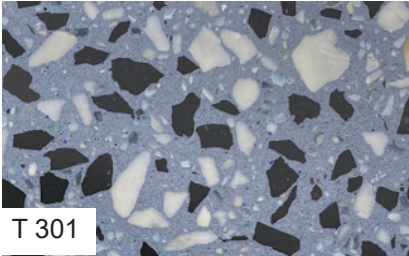

Einzigartige Möglichkeiten durch Schmuckkörnung und Farbe