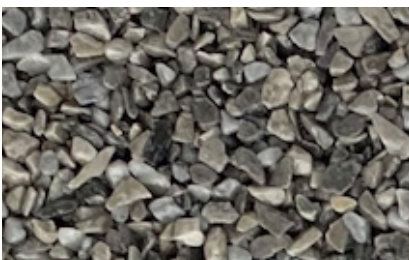

Grigio Cenere