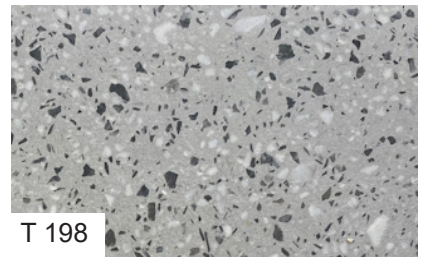

Musterbeispiele für nahezu jedes Ambiente

Standart-Schmuckkörnungen bilden
die Preisbasis für unsere Offerte