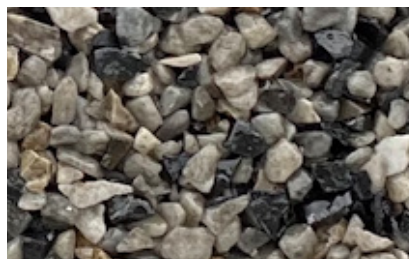

Die innovative Materialtechnologie und die modernsten Schleifverfahren ermöglichen eine grosszügige und nahezu fugenlose Oberflächengestaltung. Durch die eingearbeiteten, unterschiedlichen Schmuckkörnungen wirkt ROWOSTONE natürlich und folgt organischen Linien.

Individuelle Bodengestaltung in klassischer Terrazzo-Optik

Völlig neue Generation individuell
gestaltbarer, geschliffener Dekorböden

Einzigartige Möglichkeiten durch Schmuckkörnungen und Farbe

Die Basis von ROWOSTONE besteht aus einer speziell entwickelten weissen Zementmischung, die in der gewünschten Farbe des Kunden mit Pulverpigmenten eingefärbt werden kann. In diese Matrixmischung wird die Schmuckkörnung aus natürlichen Mineralstoffzuschlägen mit einem vorbestimmten Kornaufbau in unterschiedlichen Fraktionen eingemischt.

Bardiglio

Nero Ebano

Giallo Oro

Rosa Corallo

Grigio Venato

Breccia Pernice

Bianco Carrara

Arabescato Rosso

Bianco Verona

Occialino

Marron Prugna

Botticino

Rosso Verona

Grigio Carnico

Giallo Siena

Spezial Schmuckkörnungen