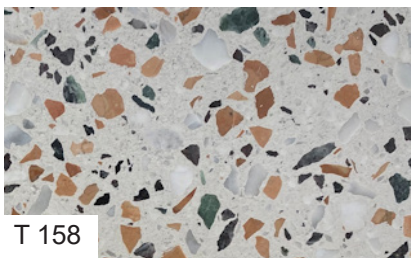

Musterbeispiele für nahezu jedes Ambiente

Standart-Schmuckkörnungen bilden
die Preisbasis für unsere Offerte