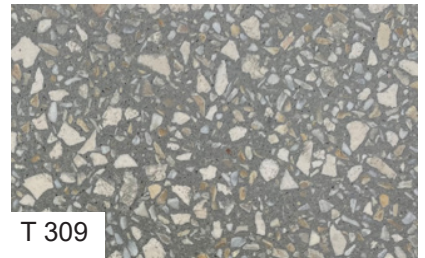

Einzigartige Möglichkeiten durch Schmuckkörnung und Farbe