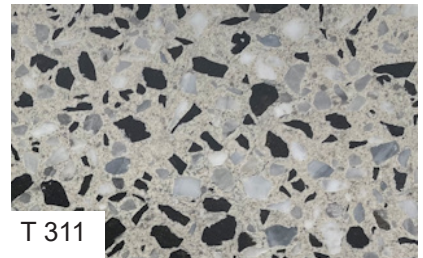

Musterbeispiele für nahezu jedes Ambiente

Standart-Schmuckkörnungen bilden
die Preisbasis für unsere Offerte