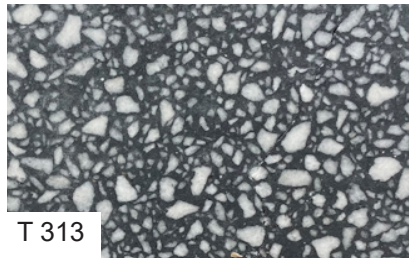

Einzigartige Möglichkeiten durch Schmuckkörnung und Farbe