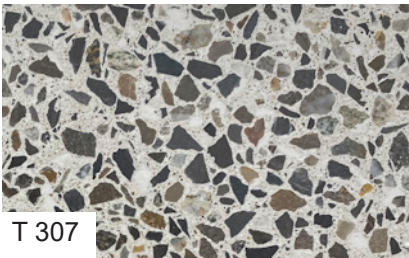

Einzigartige Möglichkeiten durch Schmuckkörnung und Farbe