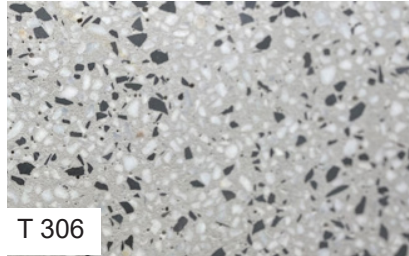

Einzigartige Möglichkeiten durch Schmuckkörnung und Farbe