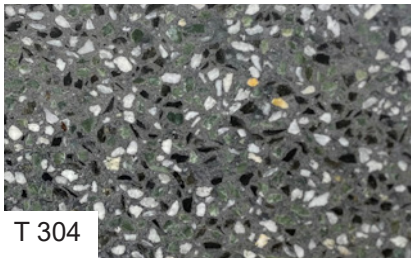

Musterbeispiele für nahezu jedes Ambiente

Standart-Schmuckkörnungen bilden
die Preisbasis für unsere Offerte