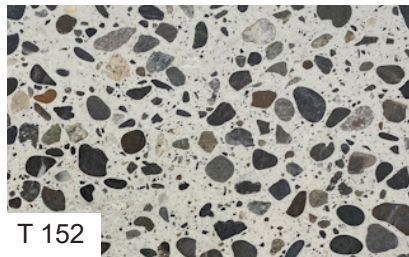

Einzigartige Möglichkeiten durch Schmuckkörnung und Farbe