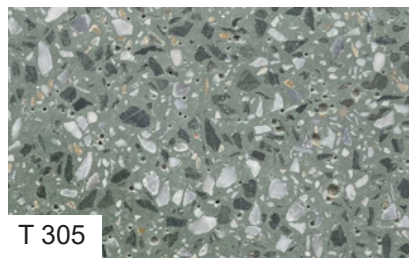

Musterbeispiele für nahezu jedes Ambiente

Standart-Schmuckkörnungen bilden
die Preisbasis für unsere Offerte