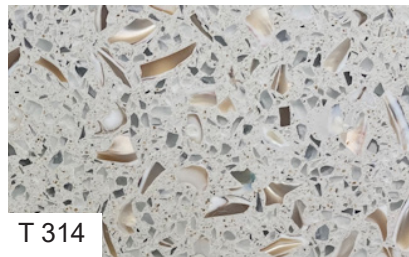

Musterbeispiele für nahezu jedes Ambiente

Standart-Schmuckkörnungen bilden
die Preisbasis für unsere Offerte