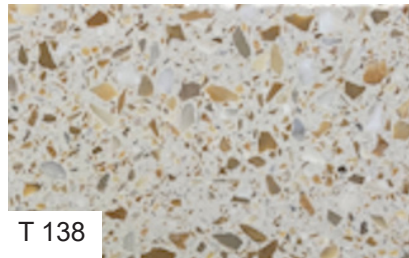

Musterbeispiele für nahezu jedes Ambiente

Standart-Schmuckkörnungen bilden
die Preisbasis für unsere Offerte