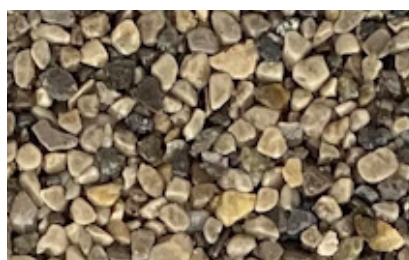

Individuelle Bodengestaltung in klassischer Terrazzo-Optik

Völlig neue Generation individuell
gestaltbarer, geschliffener Dekorböden

Einzigartige Möglichkeiten durch Schmuckkörnungen und Farbe

Die Basis von ROWOSTONE besteht aus einer speziell entwickelten weissen Zementmischung, die in der gewünschten Farbe des Kunden mit Pulverpigmenten eingefärbt werden kann. In diese Matrixmischung wird die Schmuckkörnung aus natürlichen Mineralstoffzuschlägen mit einem vorbestimmten Kornaufbau in unterschiedlichen Fraktionen eingemischt.

Preisklasse 2 + 3

Spezial-Schmuckkörnungen und
weitere Gesteinskörnungen mit
Preiszuschlag lieferbar

Verde Smeraldo

Juragran

Rosso Scuro

Bianco Cristallo

Bianco Greco

Ander

Breccia Aurora

Napoleon

Sölker natur

Grigio Cenere

Royal Rouge

Madre Perla

Kies J

Kies T

Kies M

Die schnellsten Terrazzoböden, die es je gab

ROWOSTONE - Terrazzo Modern

Unverbindliche Preisangabe bei einer Fläche ab 100 m²:

Zementmatrix weiss,
mit Schmuckkörnung der Preisklasse 1
und Korngrösse bis 8 mm,
Belagsstärke 13-15 mm