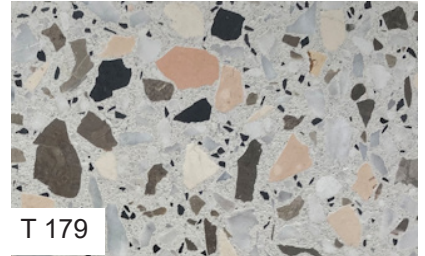

Einzigartige Möglichkeiten durch Schmuckkörnung und Farbe