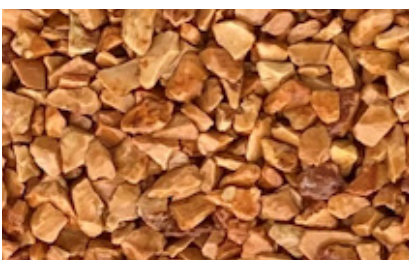

Bardiglio

Nero Ebano

Giallo Oro

Rosa Corallo

Grigio Venato

Breccia Pernice

Bianco Carrara

Arabescato Rosso

Bianco Verona

Occialino

Marron Prugna

Botticino

Rosso Verona

Grigio Carnico

Giallo Siena

Spezial Schmuckkörnungen

Preisklasse 2 + 3

Spezial-Schmuckkörnungen und
weitere Gesteinskörnungen mit
Preiszuschlag lieferbar

Verde Smeraldo

Juragran

Rosso Scuro

Bianco Cristallo

Bianco Greco

Ander